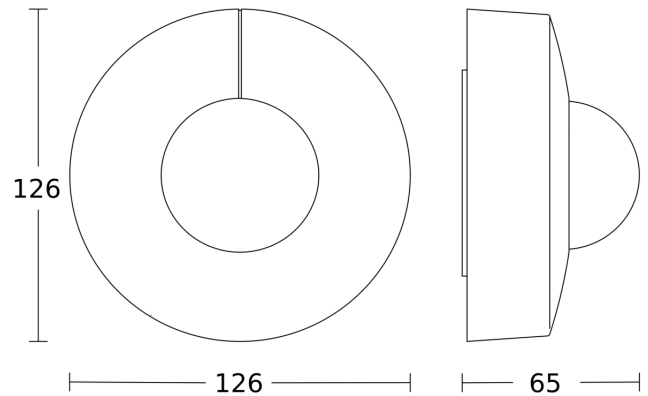

IS 345

PF - op de muur rond
EAN 4007841 033828
art.nr. 033828

Registratiebereik

Mogelijke montagehoogte: 2,50 m - 5,00 m
Oranje: radiaal
Zwart: tangential

Maten

aansluitschema Master