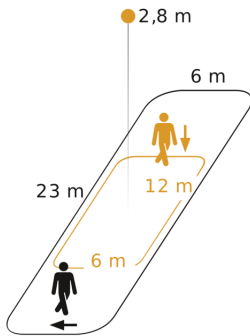

IS 345

PF - op de muur rond
EAN 4007841 033828
art.nr. 033828

Registratiebereik